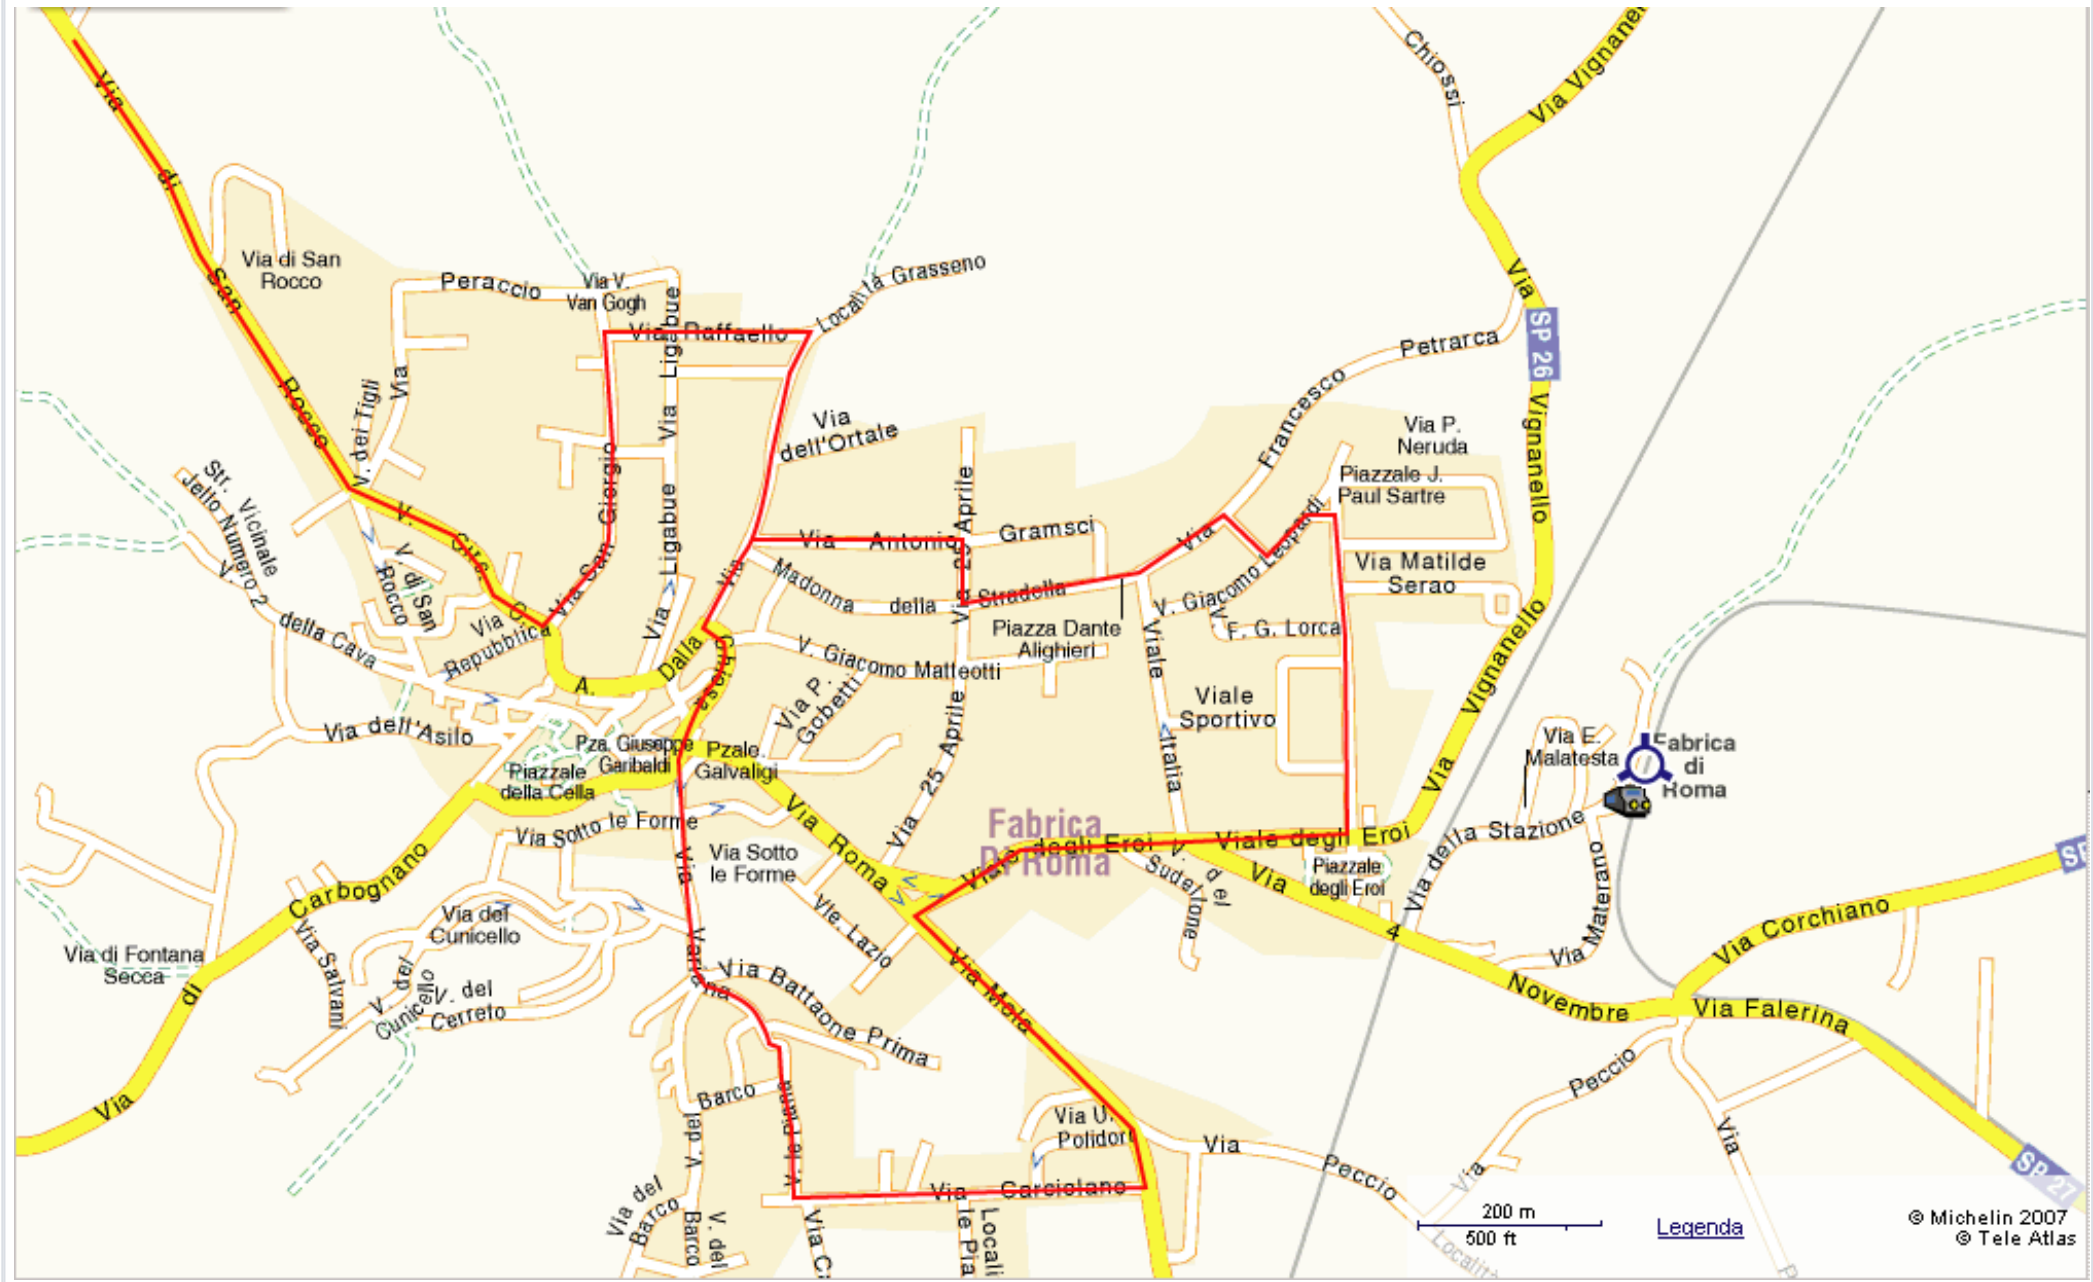

**SERVIZIO URBANO - CECCARELLI TRAVEL**
**Linea A**

Percorso	1° Corsa	2° Corsa	3° Corsa	4° Corsa	5° Corsa	6° Corsa	7° Corsa	8° Corsa	9° Corsa	10° Corsa	11° Corsa	12° Corsa
Via Valleranese	07,45	09,10	09,33	09,58	10,21	10,44	11,45	12,45	13,15	14,25	17,00	17,25
Via San Giorgio												
Via del Cimitero												
Via Circonvalazione												
Via Sotto le Forme												
Via Variana												
Viale degli Eroi												
Via Campo Sportivo												
Via Madonna della Stradella	08,00	09,25	09,48	10,13	10,36	10,59	12,00	13,00	13,30	14,40	17,15	17,40

Percorso	1° Corsa	2° Corsa	3° Corsa	4° Corsa	5° Corsa	6° Corsa	7° Corsa	8° Corsa	9° Corsa	10° Corsa	11° Corsa	12° Corsa
Via Madonna della Stradella	08,00	09,25	09,48	10,13	10,36	10,59	12,0	13,00	13,30	14,40	17,15	17,40
Via del Cimitero												
Via San Giorgio												

Via Circonvalazione												
Via Valleranese	08,15	09,33	09,56	10,21	10,44	11,07	12,15	13,15	13,40	14,50	17,25	17,55

**SERVIZIO URBANO - CECCARELLI TRAVEL**
**Linea B**

Percorso	1° Corsa	2° Corsa	3° Corsa	4° Corsa	5° Corsa	6° Corsa	7° Corsa	8° Corsa	9° Corsa	10° Corsa	11° Corsa	12° Corsa
Via Valleranese	07,10	07,50	09,25	10,05	11,55	13,00	14,05	15,40	17,00	17,40	18,20	
Via Roma	07,14											
Via 25 Aprile	07,16											
Via Madonna della Stradella	07,18											
Via Campo Sportivo	07,20											
Via Falerina	07,26											
Viale degli Eroi	07,30	08,10	09,45	10,25	12,15	13,20	14,25	16,00	17,20	18,00	18,40	

Percorso	1° Corsa	2° Corsa	3° Corsa	4° Corsa	5° Corsa	6° Corsa	7° Corsa	8° Corsa	9° Corsa	10° Corsa	11° Corsa	12° Corsa
Parco Falisco	07,30	08,10	09,45	10,25	12,15	13,20	14,25	16,00	17,20	18,00	18,40	
Via Falerina	07,14											
Via Campo Sportivo	07,16											
Via Madonna della Stradella	07,18											
Via 25 Aprile	07,20											
Via Roma	07,26											
Via San Giorgio	07,30											