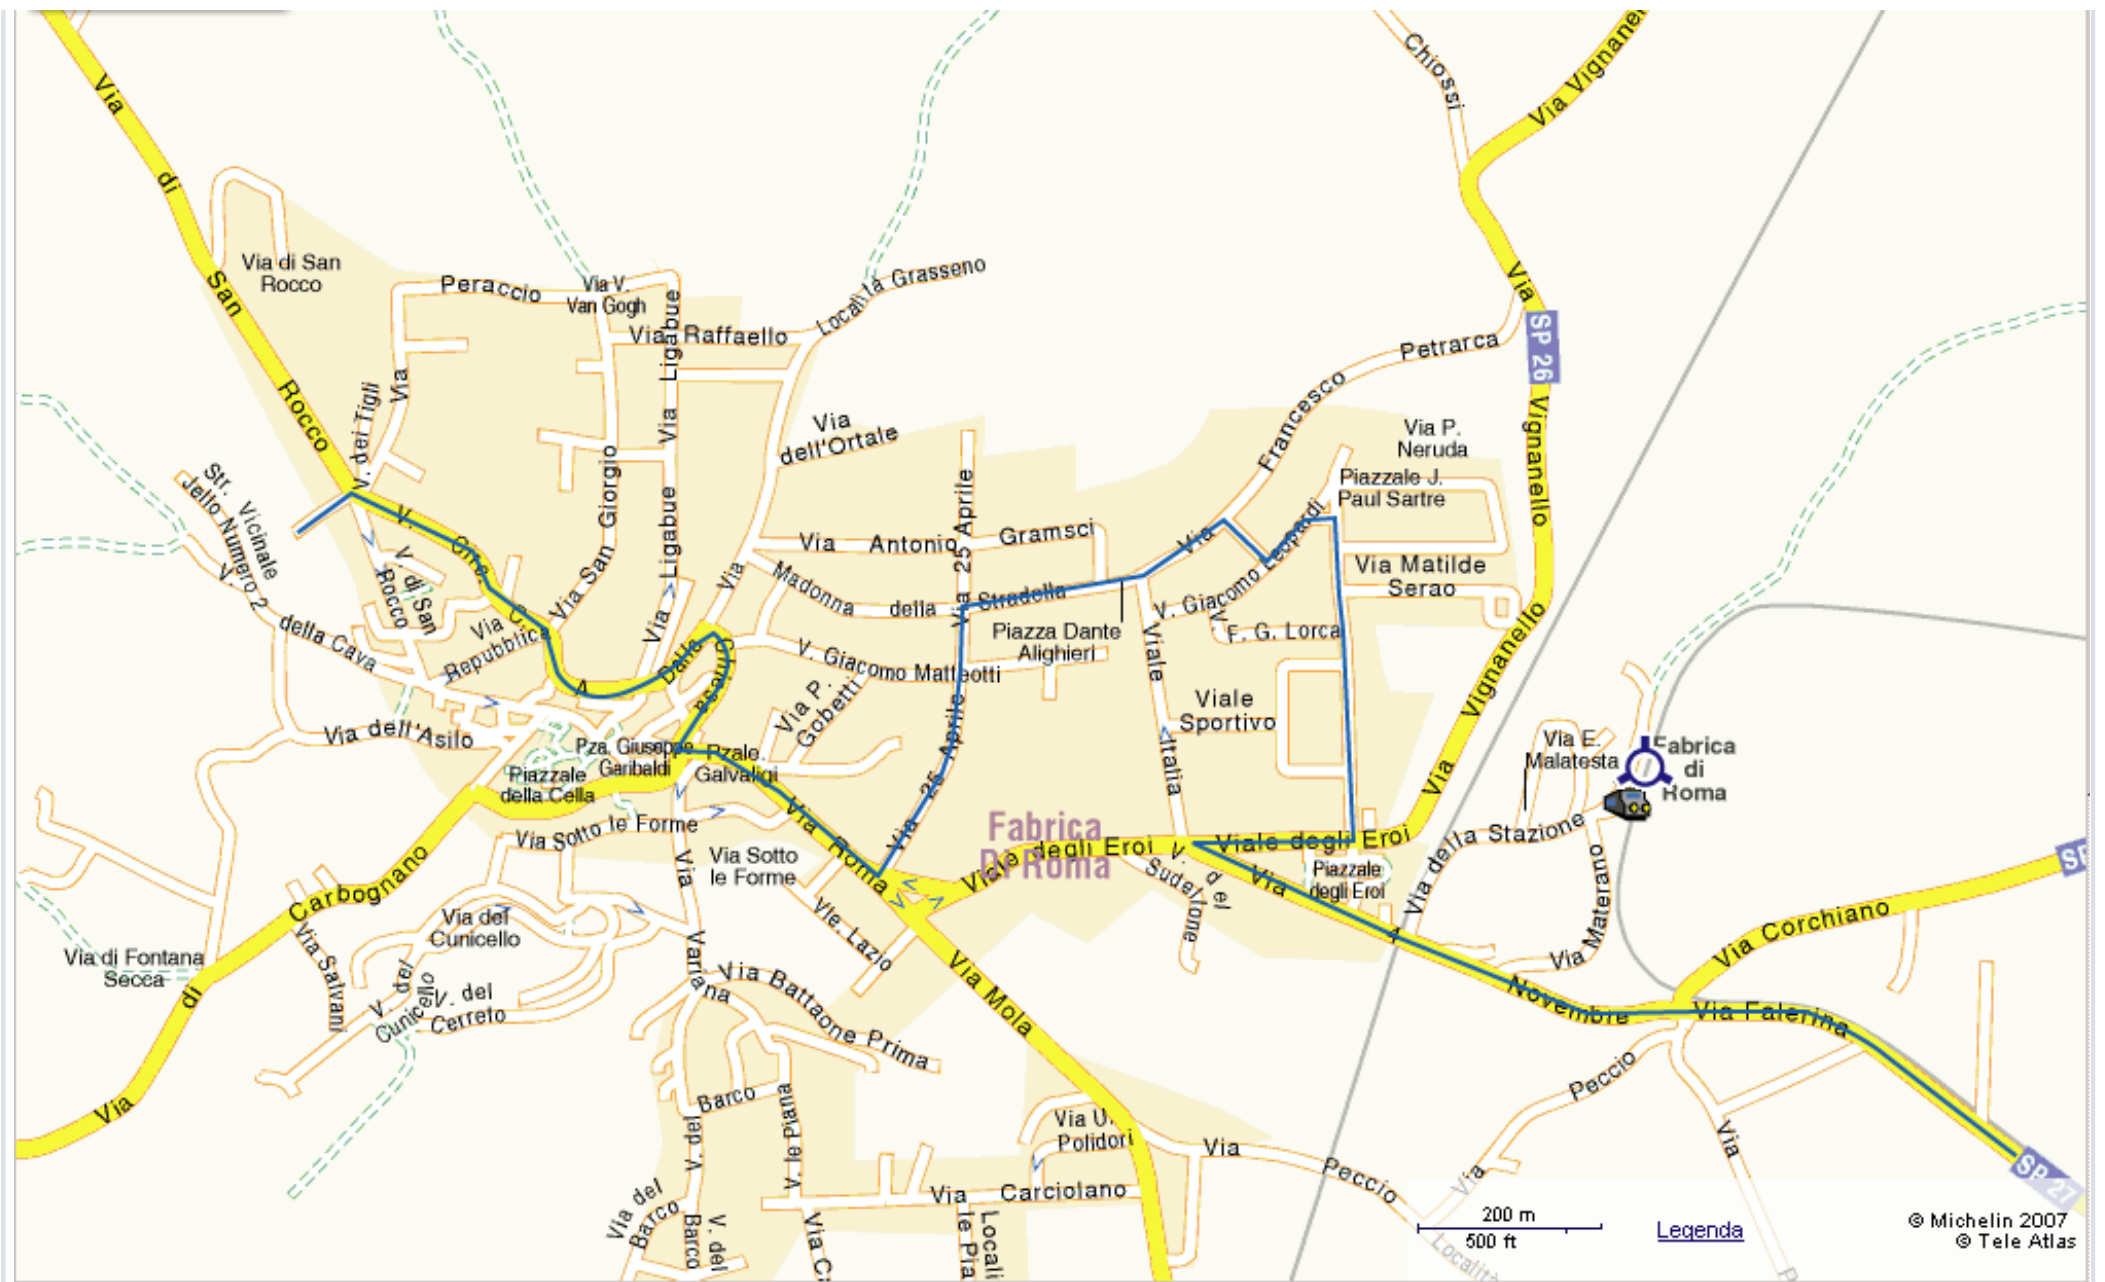

**SERVIZIO URBANO - CECCARELLI TRAVEL**
**Linea A**

Percorso	1° Corsa	2° Corsa	3° Corsa	4° Corsa	5° Corsa	6° Corsa	7° Corsa	8° Corsa	9° Corsa	10° Corsa	11° Corsa	12° Corsa
Via Valleranese	07,45	09,10	09,33	09,58	10,21	10,44	11,45	12,45	13,15	14,25	17,00	17,25
Via San Giorgio												
Via del Cimitero												
Via Circonvalazione												
Via Sotto le Forme												
Via Variana												
Viale degli Eroi												
Via Campo Sportivo												
Via Madonna della Stradella	08,00	09,25	09,48	10,13	10,36	10,59	12,00	13,00	13,30	14,40	17,15	17,40

Percorso	1° Corsa	2° Corsa	3° Corsa	4° Corsa	5° Corsa	6° Corsa	7° Corsa	8° Corsa	9° Corsa	10° Corsa	11° Corsa	12° Corsa
Via Madonna della Stradella	08,00	09,25	09,48	10,13	10,36	10,59	12,0	13,00	13,30	14,40	17,15	17,40
Via del Cimitero												
Via San Giorgio												

Via Circonvalazione												
Via Valleranese	08,15	09,33	09,56	10,21	10,44	11,07	12,15	13,15	13,40	14,50	17,25	17,55

**SERVIZIO URBANO - CECCARELLI TRAVEL**
**Linea B**

Percorso	1° Corsa	2° Corsa	3° Corsa	4° Corsa	5° Corsa	6° Corsa	7° Corsa	8° Corsa	9° Corsa	10° Corsa	11° Corsa	12° Corsa
Via Valleranese	07,10	07,50	09,25	10,05	11,55	13,00	14,05	15,40	17,00	17,40	18,20	
Via Roma	07,14											
Via 25 Aprile	07,16											
Via Madonna della Stradella	07,18											
Via Campo Sportivo	07,20											
Via Falerina	07,26											
Viale degli Eroi	07,30	08,10	09,45	10,25	12,15	13,20	14,25	16,00	17,20	18,00	18,40	

Percorso	1° Corsa	2° Corsa	3° Corsa	4° Corsa	5° Corsa	6° Corsa	7° Corsa	8° Corsa	9° Corsa	10° Corsa	11° Corsa	12° Corsa
Parco Falisco	07,30	08,10	09,45	10,25	12,15	13,20	14,25	16,00	17,20	18,00	18,40	
Via Falerina	07,14											
Via Campo Sportivo	07,16											
Via Madonna della Stradella	07,18											
Via 25 Aprile	07,20											
Via Roma	07,26											
Via San Giorgio	07,30											